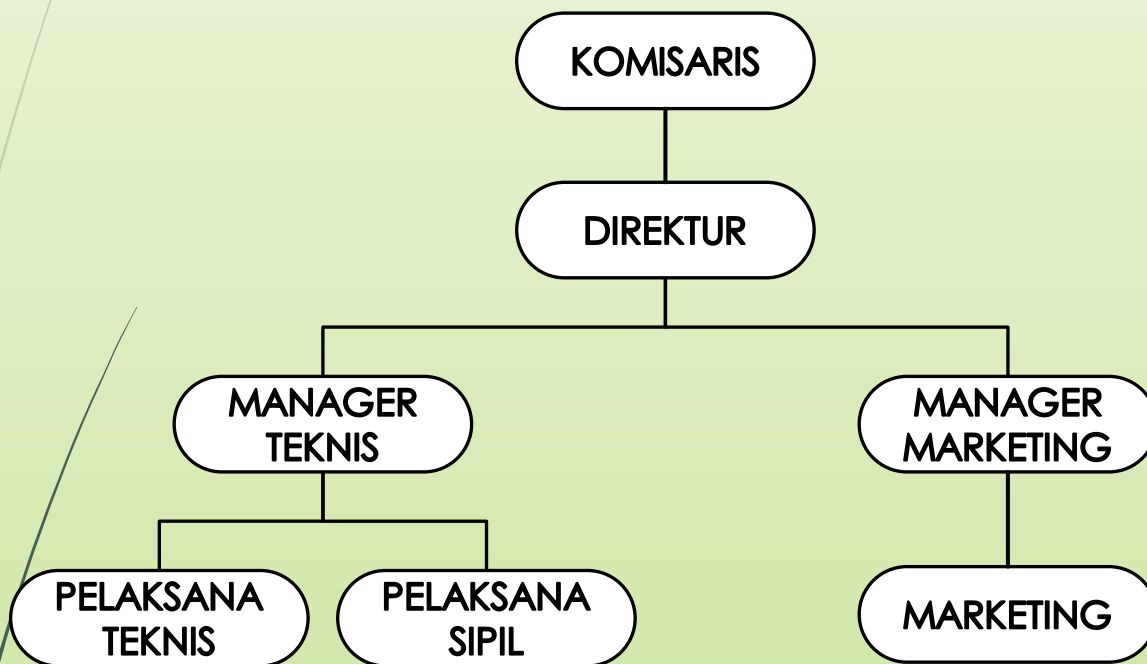

STRUKTUR ORGANISASI